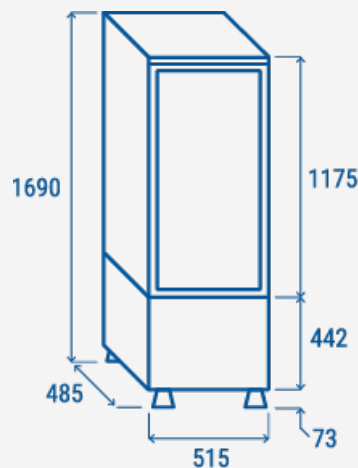

ΔΙΑΣΤΑΣΕΙΣ ΠΡΟΪΟΝΤΟΣ

COOL HEAD EUROPE

We make the world a cooler place

www.coolheadeurope.com