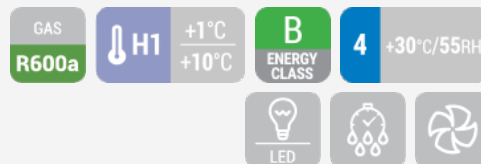

ΒΙΤΡΙΝΑ | Βιτρίνες παρουσίασης

ΨΥΧΟΜΕΝΕΣ ΒΙΤΡΙΝΕΣ ▶ ΛΕΥΚΕΣ

RC 235

ΛΕΠΤΟΜΕΡΕΙΕΣ

Εσωτερικός κάθετος φωτισμός LED

Χερούλι πόρτας

Ηλεκτρονικός πίνακας ελέγχου

ΓΕΝΙΚΑ ΧΑΡΑΚΤΗΡΙΣΤΙΚΑ

- 235lt Ψυχόμενη βιτρίνα (Λευκή)
- 1σιο τζάμι με λευκό πλαίσιο και πλαστικό δάπεδο
- Βεβιασμένης Κυκλοφορίας
- Αυτόματη απόψυξη μέσω κύκλου συμπίεστή
- Μηχανικός θερμοστάτης με ηλεκτρονική ένδειξη θερμοκρασίας
- Εσωτερικός φωτισμός LED
- Σκληρωμένο γυαλί ασφαλείας
- Ρυθμιζόμενες σχάρες (4 τμχ.)
- 4 σταθερά στηρίγματα κάτω από το δάπεδο
- Ενεργειακή κλάση: B

ΤΕΧΝΙΚΕΣ ΠΡΟΔΙΑΓΡΑΦΕΣ

Χωρητικότητα	235 L
Θερμοκρασία	M2 (-1°C~+7°C)
Κατανάλωση	4.44 kWh/24h
Ονομαστική ισχύς	380 W
Επίπεδο θορύβου	57 dB(A)
Καθαρό Βάρος	76 Kg
Μεικτό βάρος	87 Kg
Εξωτερικές διαστάσεις (ΠxΒxΥ σε mm)	515x485x1690
Εσωτερικές διαστάσεις (ΠxΒxΥ σε mm)	487x470x1120
Διαστάσεις συσκευασίας (ΠxΒxΥ σε mm)	580x540x1880
Ποσότητα φόρτωσης 20"/40"/40"HQ	39/82/82